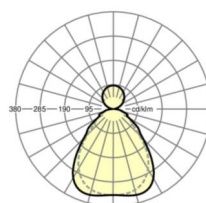

параметры

номер заказа	46305024170
код EAN	4020863378180
номер таможенного тарифа	94051190
Знак прохождения контроля	IP 20, класс защиты I, для рабочих мест за дисплеем 65°<3000, F, Indoor, CE
Степень ударопрочности IK	IK02
Температура окружения	ta 25°C
Гарантийный срок	5 лет
Государственные программы поддержки	BEG - государственные субсидии для энергосберегающих зданий (действительна только для Германии)

электротехника

Балласт	Электронный драйвер (1 штука)
Мощность системы	48W
сетевое напряжение	230V/50Hz
автоматический предохранитель (пусковой ток)	8 штук/B10, 13 штук/B16, 13 штук/C10, 21 штук/C16
класс энергосбережения/Источник света	D

Оптика

Оснастка	LED, цветопередача/оттенок света CRI ≥ 80 / 3000K
Допуск для координаты цветности (MacAdam)	3SDCM
Номинальный световой поток	5932lm
Срок службы LED	50000h L90/B10 (Tq 25°C)
светоотдача светильников	125lm/W
UGR поп./вдоль	16.8 / 16.1

DEEP-LINK

<https://www.regiolux.de/ru/article/46305024170>