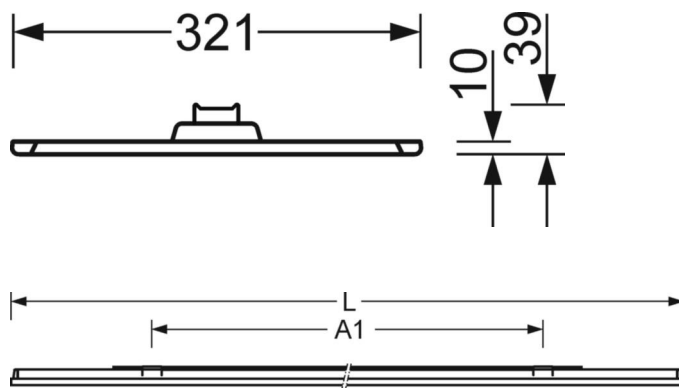

## DEEP-LINK

<https://www.regiolux.de/ru/article/46305024170>

Ссылка	LED 5900lm 830
ηLB	100 %
Φ ↓/↑	74 % / 26 %
UGR поп./вдоль дисплей	16.8 / 16.1
	65° < 3000cd/m²

**Механика**

цвет корпуса	белый стандартный для электротехники RAL 9016
размеры (LxWxH/DxH)	1558mm x 321mm x 39mm
вес (нетто)	5.94kg
Cable entry KE (X/Y)	0mm/0mm
Вид монтажа	Потолочная одиночная установка

**размеры**

L	1558 mm	Длина
В	321 mm	Ширина
Н	39 mm	Высота
A1	900 mm	Расстояние между точками крепежа при одиночной установке
X	0 mm	Расстояние от ввода проводов до середины светильника по оси X (вдо)
Y	0 mm	Расстояние от ввода проводов до середины светильника по оси Y (поп)